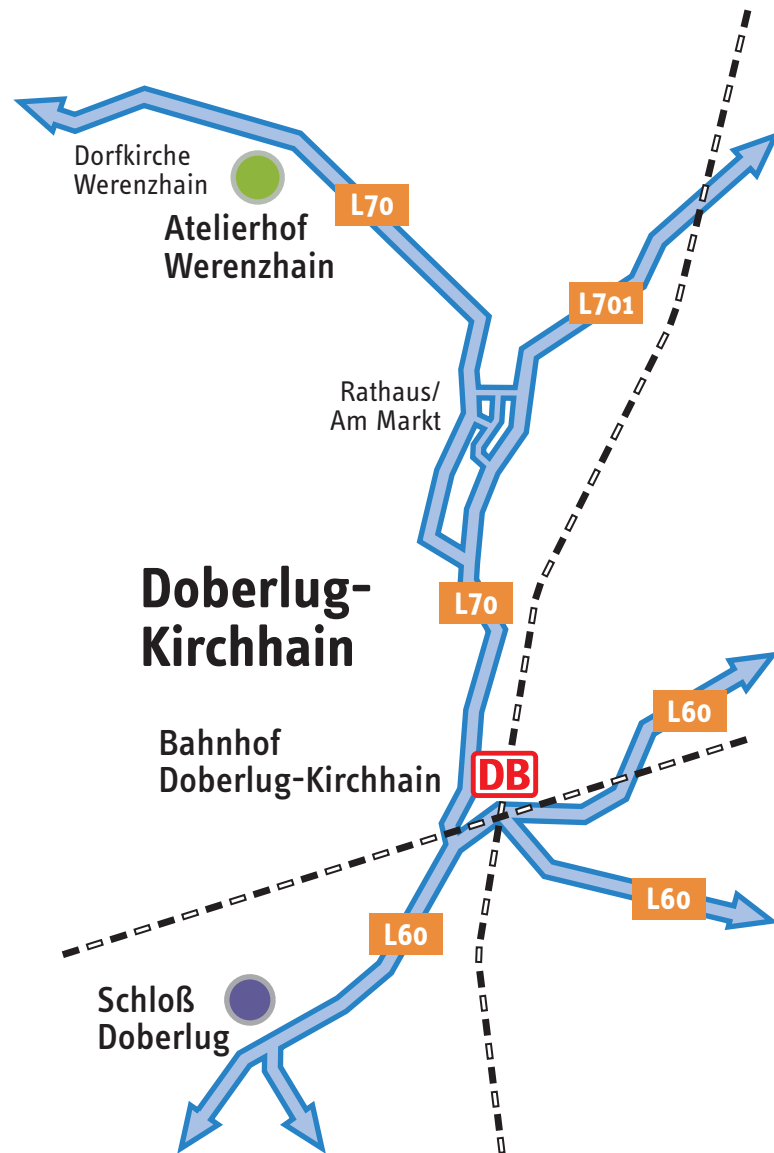

# Anfahrt

## ... mit der Bahn:

von Berlin in Richtung Elsterwerda nach Doberlug-Kirchhain,  
Weiterfahrt nach Werenzhain, ca. 4 km mit Bus,  
Taxi (Tel. 035322 - 3 0000) oder Fahrrad.

**atelierhof  
werenzhain**   
Niederlausitz/Brandenburg

## ... mit dem Auto: